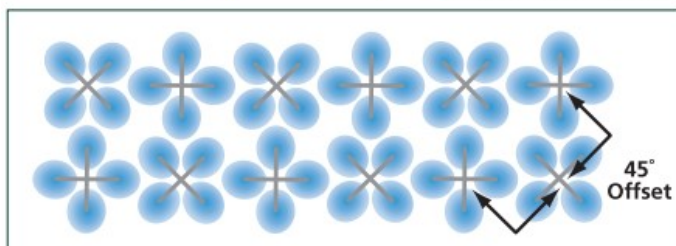

Parametry techniczne

- **Przepływ:** 4 x 5,5 l/h lub 4 x 7,5 l/h
- **Ciśnienie robocze:** 4,0 - 5,0 bar
- **Filtracja:** 130 micron / 120 mesh
- **Rozmiar dyszy:** dla modelu 4 x 5,5 l/h - 0,51 mm; dla modelu 4 x 7,5 l/h - 0,61 mm;
- **Rozstawa:** 90 cm - 3 m w zależności od czasu trwania interwału

Distance Between Fogger Units (ft.)	3	5	6.5	10	6.5	10
Distance Between Lines (ft.)	6.5	10.5	10	10	13	13
4-Way Fogger - Pulse (sec.)	1	3	5	10	20	30
4-Way Fogger - Interval (sec.)	74	91	120	150	355	345

- **Typ dyszy:** poczwórna