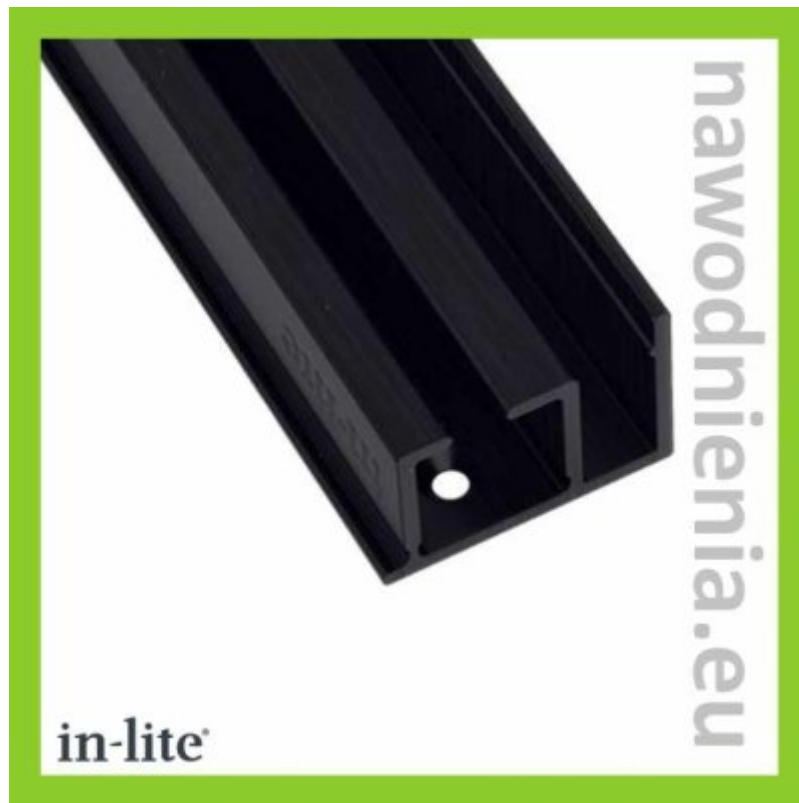

Profil prosty EVO FLEX PROFILE, in-lite

EVO FLEX PROFILE

Profil prosty EVO FLEX PROFILE o długości 101 cm sprawia, że lampa EVO FLEX jest łatwa w montażu, m.in. pod schodami czy przy brzegach oczek wodnych. Można go przymocować przy użyciu masy montażowej lub za pomocą śrub, dzięki specjalnie przygotowanym otworom. Profil ten jest łatwy do łączenia z innymi akcesoriami serii EVO.

Parametry techniczne

- **Wymiary:** 1010 x 26 x 18 mm (dł. x szer. x wys.)
- **Kierunek świecenia taśmy LED w profilu:** ku dołowi
- **Kolor:** czarny