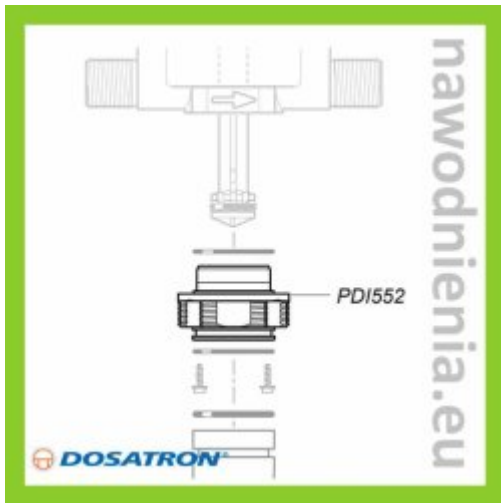

PDI552 - Tuleja łącząca (do D25)

Dane techniczne

Producent: **Dosatron**

Część jest kompatybilna z dozownikiem D25RE5.