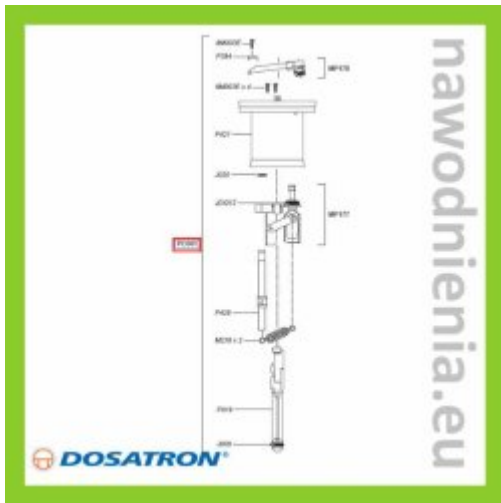

PC061 - Tłok kompletny VF (do D25)

Dane techniczne

Producent: **Dosatron**

Kompletny tłok do dozownika D25RE2