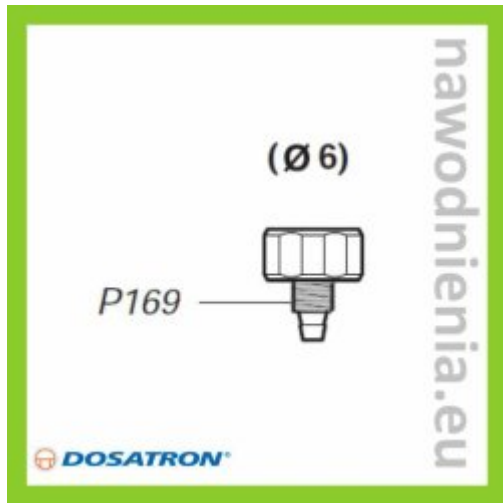

P169 - Złączka na wąż 6x9 (do D25)

Dane techniczne

Producent: **Dosatron**

Część wymienna do dozownika D25

Dolna końcówka na wąż 6x9