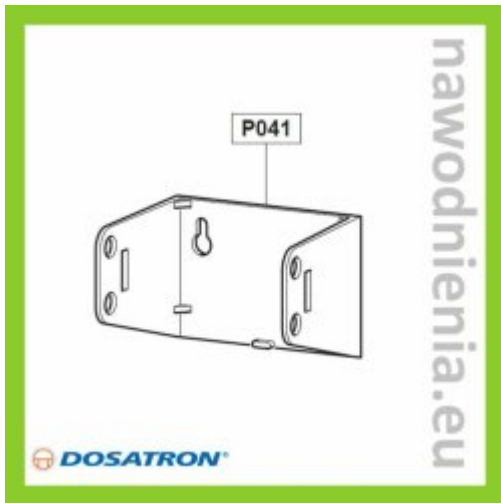

P041 - mocowanie dozownika D25

Dane techniczne

Producent: **Dosatron**

Mocowanie do dozowników D25 - czarne