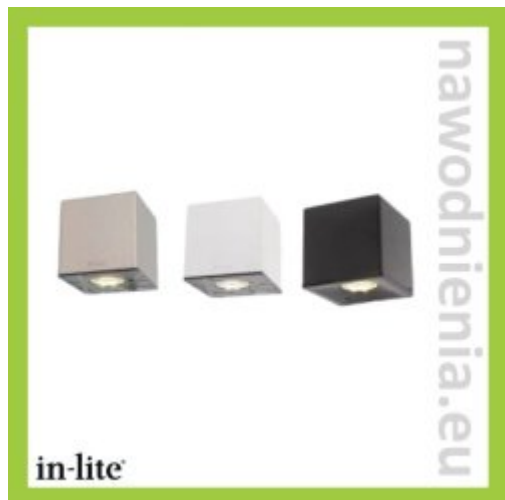

Lampa naścienna Big Cubid, in-lite

Dane techniczne

Barwa światła: **biała ciepła 2900K**

Kolor obudowy: **Biały, Czarny, Srebrny**

Materiał obudowy: **Aluminium**

Lampy podwodne: **nie**

Lampa naścienna Big Cubid, in-lite

Lampa naścienna o prostej budowie służy do podświetlania ścian schodów, pergoli oraz brzegów stawów. Subtelna oprawa ścienna w kształcie sześciangu z aluminium. Generuje ciepłe, białe światło skierowane w dół. Przeznaczony do oświetlania niskiego ogrodzenia lub muru. Model dostępny w trzech różnych kolorach.

Do wyboru barwa obudowy:

- srebrny
- czarny
- biały

Uwaga: Przy zamówieniu należy wybrać kolor obudowy.

Dostępny model o mniejszych rozmiarach Cubid.

Warianty

KOLOR OBUDOWY:	WYSYŁKA	CENA
Srebrny	3-5 dni	545.20 zł 545.20 zł
Czarny	3-5 dni	545.20 zł 545.20 zł
Biały	3-5 dni	545.20 zł 545.20 zł

Parametry techniczne

Napięcie: 12 V

Moc: 1 W

Potencjał elektryczny: 2 VA

Źródło światła: LED

Czas świecenia: 25 000 h

Typ światła: punktowe

Kąt świecenia: 36°