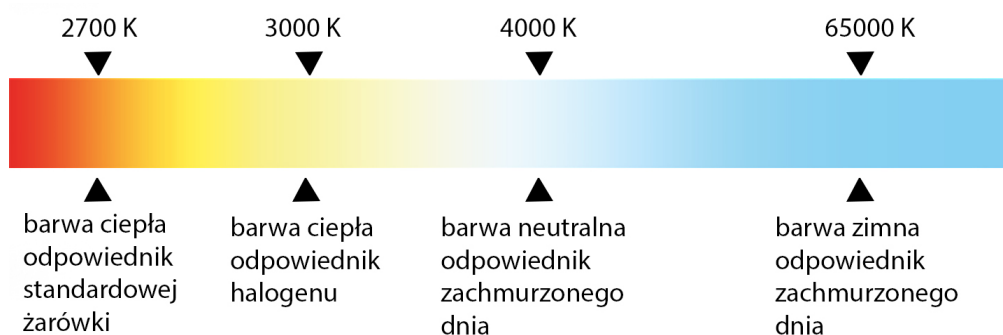

## Parametry techniczne

**Materiał:** aluminium

**Kolor obudowy:** czarny

**Wymiary:** 78 x 67 x 80 mm (wys. x śr. x gł.)

**Rodzaj żarówki:** 5 Watt Power LED Cree MR16 w przypadku żarówki o zmiennej barwie, 3W w przypadku żarówki o niezmiennej barwie

**Możliwość wymiany żarówki:** tak

**Barwa:** żarówka o zmiennej barwie RGB + 3000-6000K lub żarówka o niezmiennej barwie 3000K

**Moc:** wersja o zmiennej barwie 5W, wersja o niezmiennej barwie 3W

**Strumień światła:** 370 lumen

**Rodzaj napięcia:** 12 V AC/DC

**Klasa efektywności energ.:** A++

**Klasa szczelności:** IP44

**Kabel w zestawie:** tak, 3 m (SPT-1W)

**Temperatura barwowa** - Im niższa temperatura barwowa, tym cieplejsze światło. Według polskich norm wyróżniamy trzy barwy światła:

- barwę ciepłą (poniżej 3300 K)
- barwę neutralną (od 3300 K do 5300 K)
- barwę zimną (powyżej 5300 K)