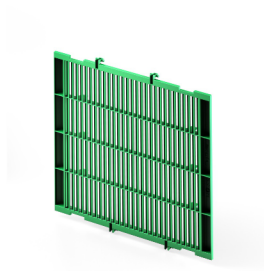

## Płyta boczna

#### Wymiary

L	600 mm
H	25 mm
W	598 mm

Indeks SAP	Opis SAP	Pakowanie paleta	Materiał
3496102735	Płyta boczna ażurowa Stormbox II	60	PP