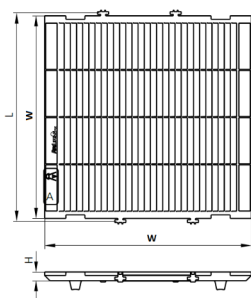

## Płyta boczna

### RYSUNEK TECHNICZNY

#### Wymiary

L	600 mm
H	25 mm
W	598 mm

Indeks SAP	Opis SAP	Pakowanie paleta	Materiał
3496102735	Płyta boczna ażurowa Stormbox II	60	PP