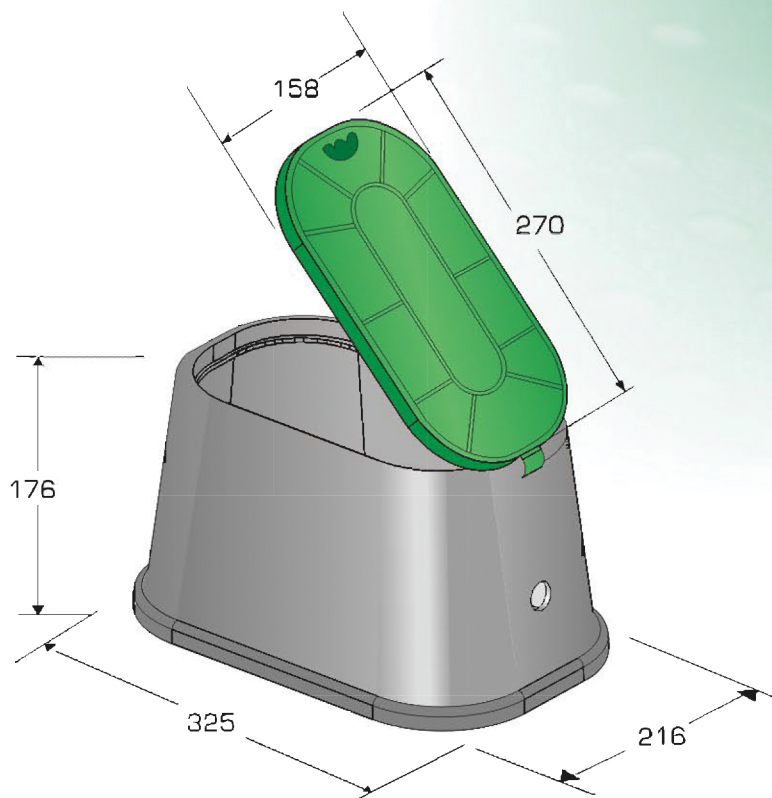

Skrzynka na wodomierz

PC201-027

Podstawa Base	Pokrywa Coperchio Cover	Wysokość Altezza Height	Waga Peso Weight	Liczba na palecie Q.tà per plt Q.ty per plt
216 x 325	158 x 270	176	1 Kg	320