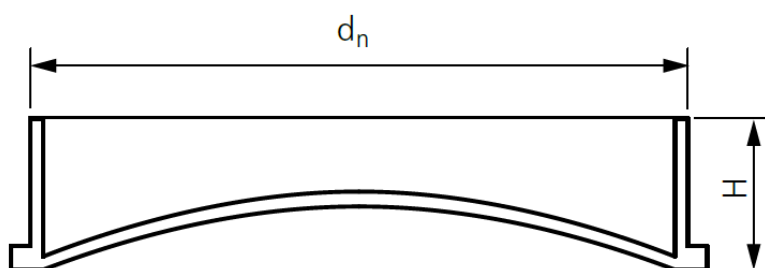

Dno studni z uszczelką

RYSUNEK TECHNICZNY

Indeks SAP	Opis SAP	Jedn.	Pakowanie paleta	Materiał
934130043	Dno/pokrywa studni DW 400	SZT	120	PP