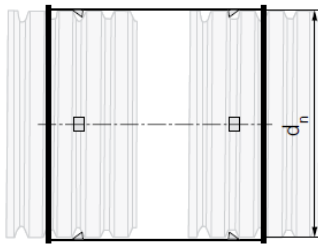

Mufa łączeniowa

RYSUNEK TECHNICZNY

Indeks SAP	Opis SAP	Średnica	Jedn.	Pakowanie	Pakowanie paleta	Materiał
934130003	DR PVC Mufa łączeniowa 50	50 mm	SZT	300		PVC
934130004	DR PVC Mufa łączeniowa 65	65 mm	SZT	900	1800	PVC
934130005	DR PVC Mufa łączeniowa 80	80 mm	SZT	140		PVC
934130006	DR PVC Mufa łączeniowa 100	100 mm	SZT	60		PVC
934130007	DR PVC Mufa łączeniowa 125	125 mm	SZT	120	240	PVC
934130008	DR PVC Mufa łączeniowa 160	160 mm	SZT	72	144	PVC
934130009	DR PVC Mufa łączeniowa 200	200 mm	SZT	36	72	PVC