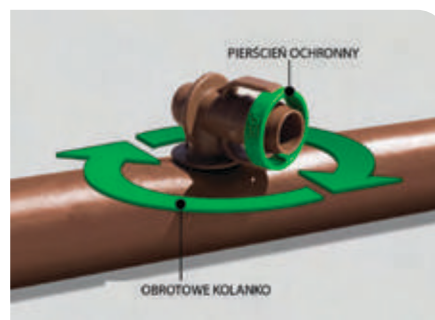

Kolektor QF