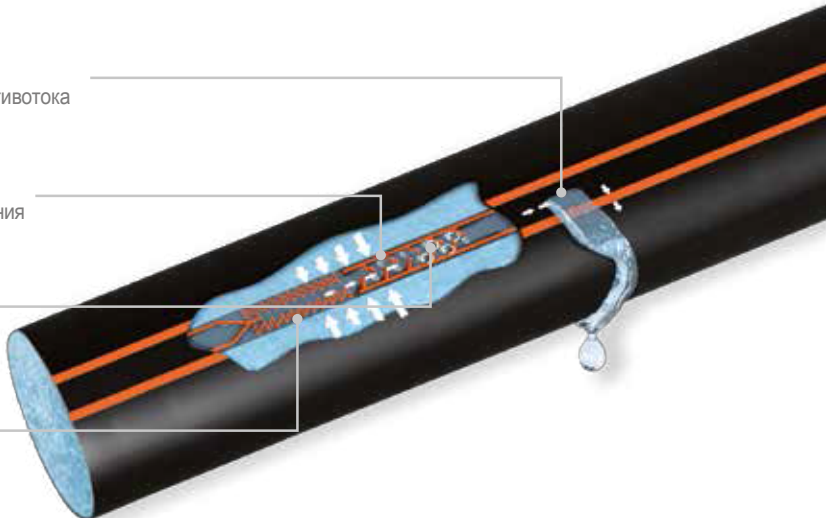

mago

High performance drip tape

✓ **Gocciolatore anti reflusso**
 Anti-reflux slit emitter / Orifice anti-reflux
 Gocero protegido / Эмиттер с предотвращением противотока

✓ **Labirinto ad ampia sezione**
 Large section labyrinth / Labyrinthe à section large
 Laberinto de sección amplia / Лабиринт широкого сечения

✓ **Flusso turbolento**
 Turbulent flow / Flux turbulent
 Flujo turbulento / Турбулентный поток

✓ **Filtro d'ingresso**
 Inlet filter / Filtre d'entrée
 Filtro de entrada / Входной фильтр

✓ **Filtrazione richiesta**
 Filtration required / Filtrage recommandé
 Filtración requerida / Требуемый уровень фильтрации
 100 micron - 150 mesh

Ø 16 mm

Ø 22 mm