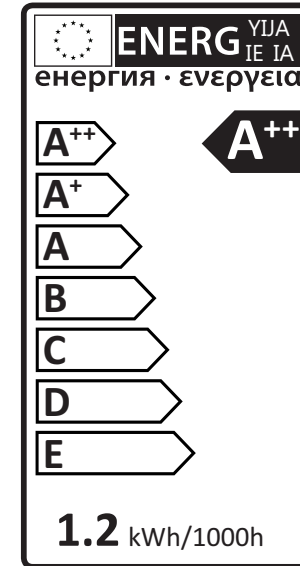

# Kolossos

3544461

1,5 Watt      On/Off 5000      Failure < 5% after 1000h  
 90 Lumen      Non dimmable      Failure < 10% after 6000h  
 6000 Kelvin      Instant full light      Flux > 80% after 6000h  
 10.000 Hours      Power factor > 0,5      CRI > 65